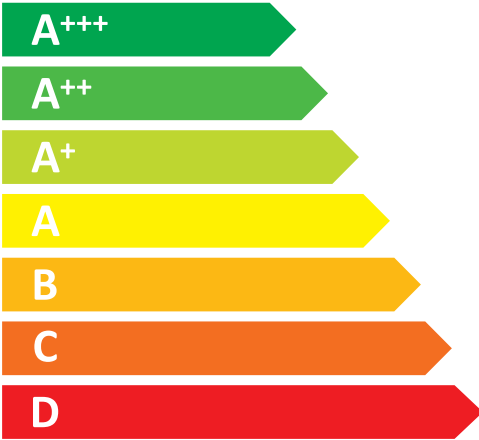

ENERG
енергия · ενεργεια

Bosch

WQG245ARSN

ENERGIA · ЕНЕРГИЯ · ΕΝΕΡΓΕΙΑ
ENERGIJA · ENERGY · ENERGIE
ENERGI

258
kWh/annum

176
min/cycle*

9,0
kg

64
dB